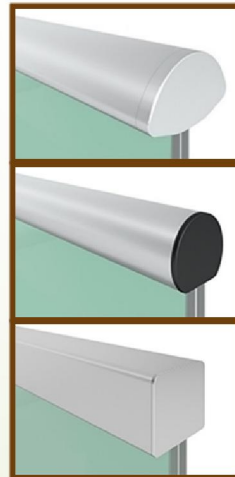

# GLASBALUSTRADES

BUDGETVRIENDELIJK VOOR ZELFPLAATERS OF DOOR ONZE SPECIALISTEN GEPLAATST

- ❖ kwalitatief veiligheidsglas verkrijgbaar in diverse diktes
- ❖ esthetisch en decoratief door de ruime keuze in regelbare aluminium vloerprofielen en kleurvariaties
- ❖ onbeperkt uitzicht
- ❖ eenvoudig te installeren en te reinigen
- ❖ weer- en vochtbestendig
- ❖ nieuwste en uiterst veilig balustradesysteem
- ❖ info en documentatie verkrijgbaar in onze showroom