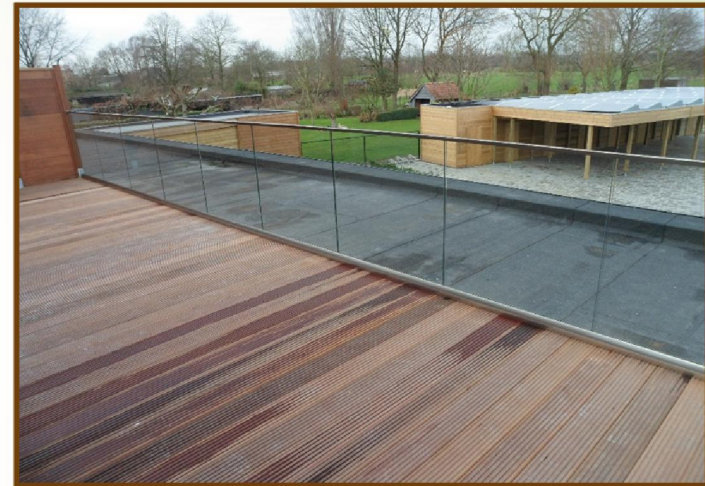

# GLASBALUSTRADES

BUDGETVRIENDELIJK VOOR ZELFPLAATERS OF DOOR ONZE SPECIALISTEN GEPLAATST

- ❖ kwalitatief veiligheidsglas verkrijgbaar in diverse diktes
- ❖ esthetisch en decoratief door de ruime keuze in regelbare aluminium vloerprofielen en kleurvariaties
- ❖ onbeperkt uitzicht
- ❖ eenvoudig te installeren en te reinigen
- ❖ weer- en vochtbestendig
- ❖ nieuwste en uiterst veilig balustradesysteem
- ❖ info en documentatie verkrijgbaar in onze showroom