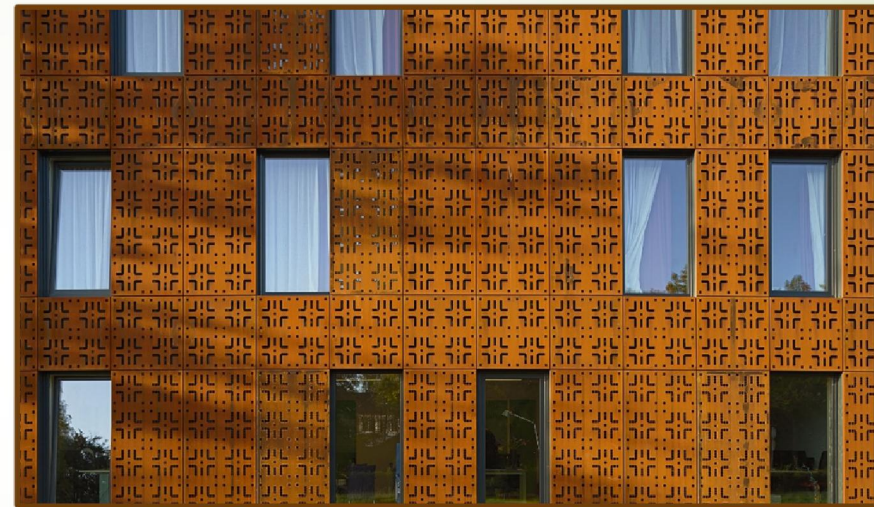

Pool house uitgevoerd in Trespa en openschuivend glas

scroll verder naar volgende bladzijde

WEERVAST STAAL

HET ROESTKLEURIGE EN BEPERKT CORRODEREND CORTEN STAAL

- ❖ na enkele jaren buiten in regen en wind vormt er zich een beschermende laag die het natuurlijke corrosieproces zo goed als tot stilstand brengt
- ❖ onderhoudsvrij, dus kostenbesparend
- ❖ kwaliteit van het materiaal blijft steeds behouden
- ❖ zowel voor rustieke als moderne bekledingen
- ❖ toegepast voor bvb. pool house, buitenkeuken, tuinhuis, loodsen, steigers, kunstwerken, podia, gevels, parken, tuinen, enz.
- ❖ info verkrijgbaar in onze showroom

Decoratieve gevel uitgevoerd in weervast staal

*Kleurverloop tussen 1 maand tot definitieve kleur na twee jaar
Bovenste rij met start in de herfst en onderaan met start in het voorjaar*